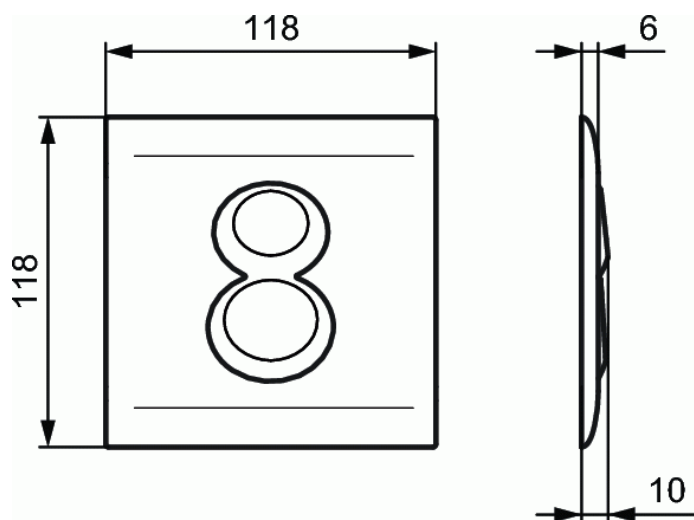

### Septa Pro P4 clapeta de actionare

Septa Pro P4 clapeta de actionare pneumatica

Doua debite de spalare

Material ABS

Antivandalism

Pozitie reglabila a butoanelor: 0 mm, 18 mm sau 32 mm de la rozeta